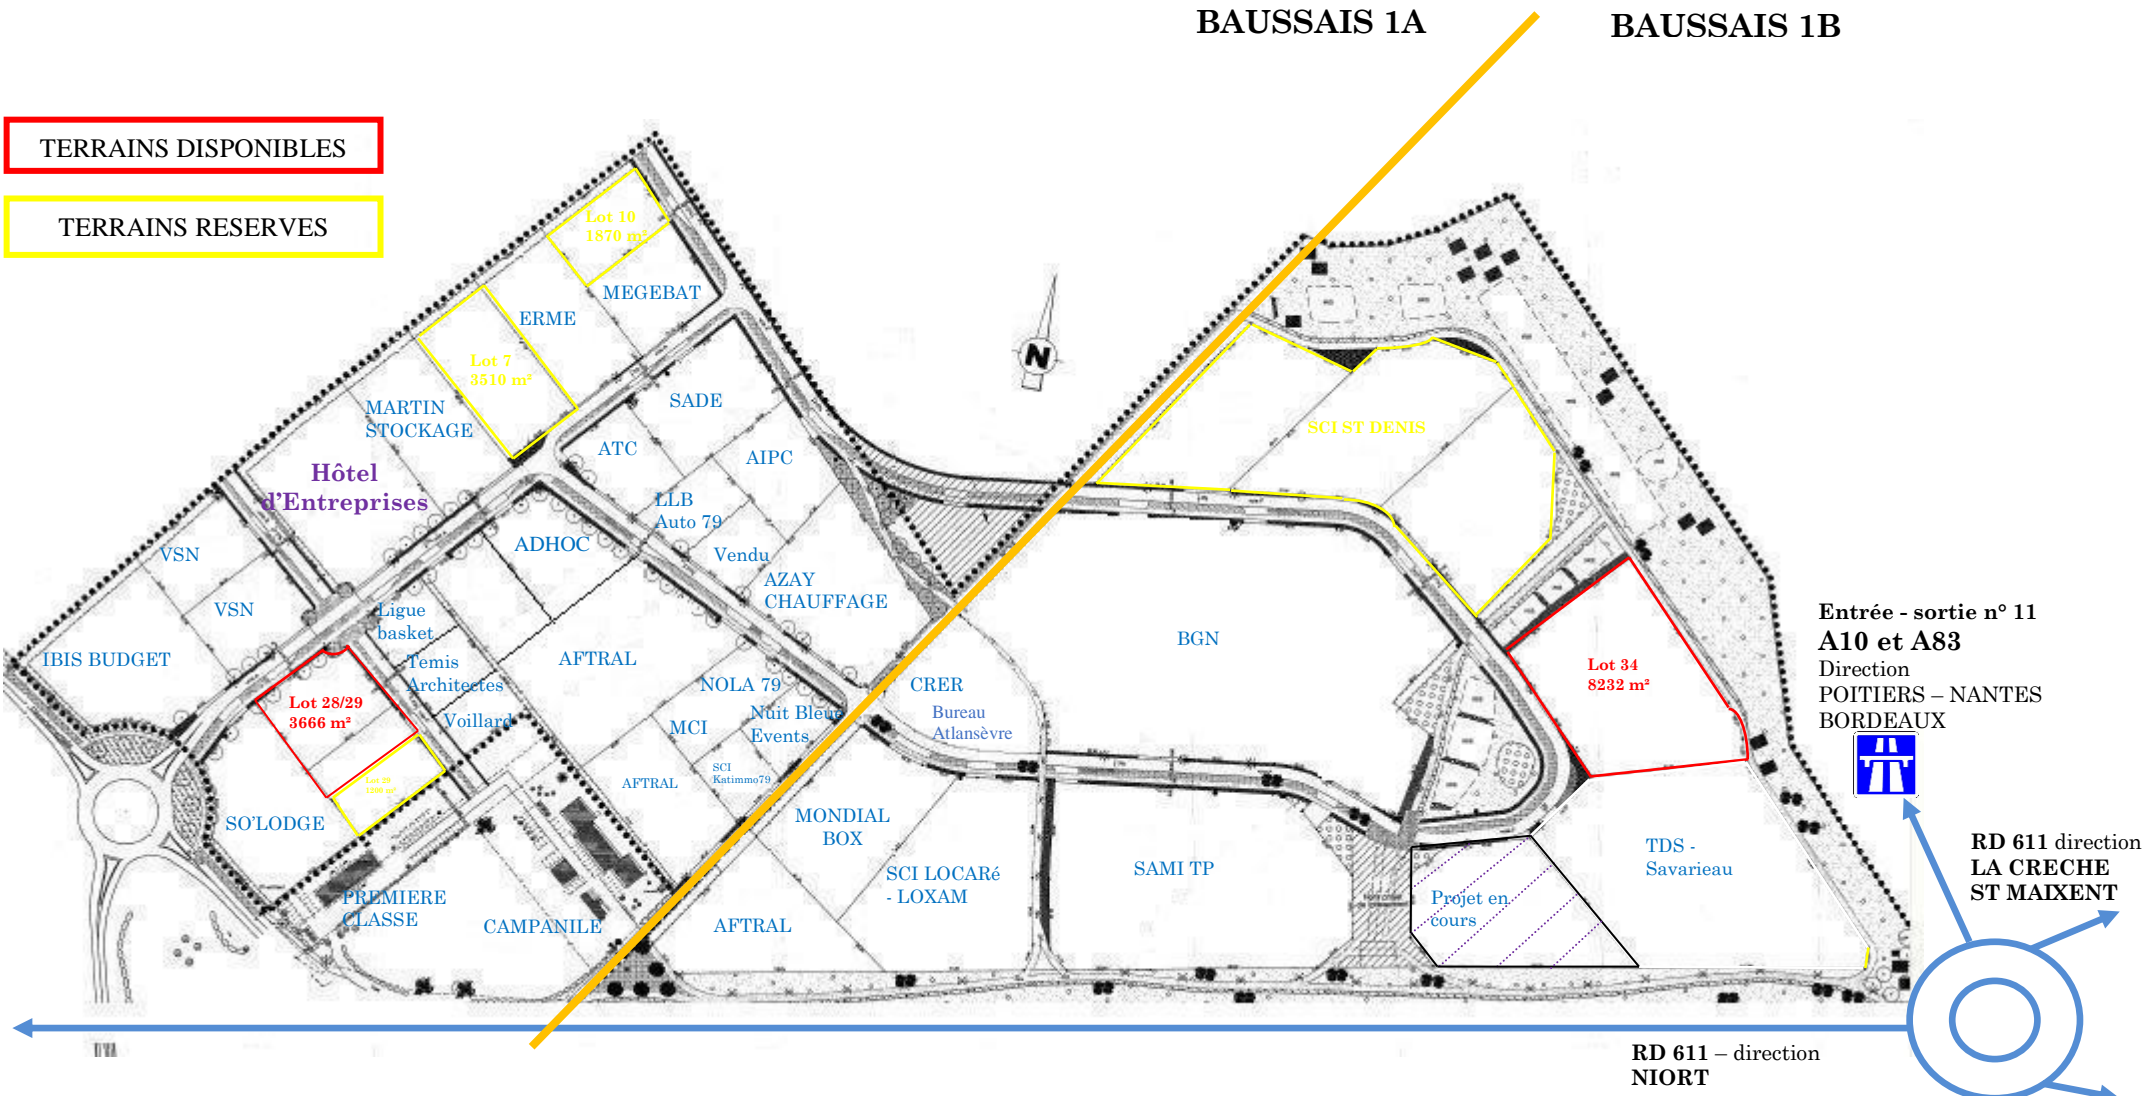

ZONE DE BAUSSAIS

Prix des terrains : de 16€/HT
le m² à 23€/HT le m²

TERRAINS DISPONIBLES

TERRAINS RESERVES

BAUSSAIS 1A

BAUSSAIS 1B

Entrée - sortie n° 11
A10 et A83
Direction
POITIERS - NANTES
BORDEAUX

RD 611 direction
**LA CRECHE
ST MAIXENT**

RD 611 - direction
NIORT

RD647 - direction
zones d'activité
Centre Routier
et Champs Albert